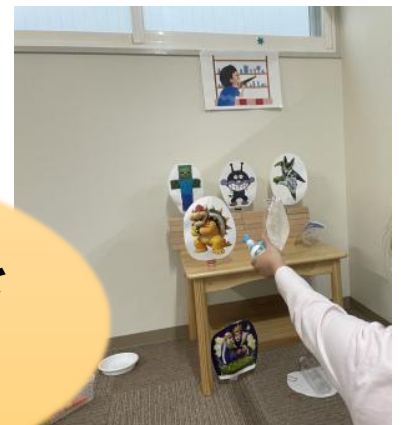

クラ・ゼミ広場

縁日ごっこを楽しもう！

日時：6月10日（土）、24日（土）

時間：14：00-15：00、16：00-17：00

内容：ポウリング・人形すくい・あとはお楽しみ！

場所：こどもサポート教室「クラ・ゼミ」札幌菊水校

白石区菊水4条2丁目1-8 シティパレス菊水2階

クラ・ゼミって
どんなところ？

遊びながら体験を
してみませんか？