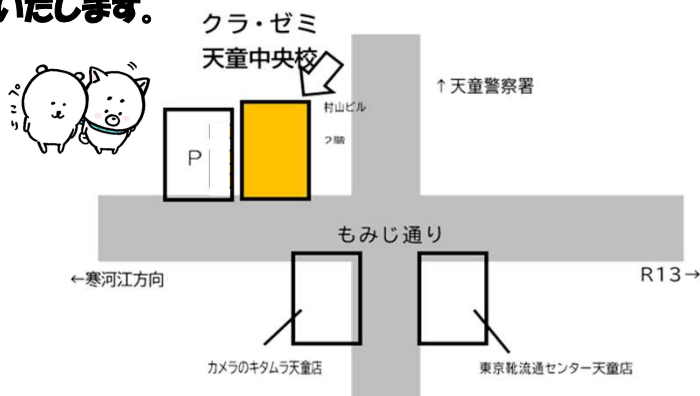

天童中央校開校のお知らせ

この度、天童市にも新校舎を開所する運びとなりました。クラ・ゼミの新しい試みとして、営業時間が9時から18時までになることや、就学前の児童の提供時間と小学生以上のサービス提供時間が同一時間帯となります！

新しい天童中央校を、応援と温かい気持ちで見守っていただきたいです。どうぞ、よろしくお願いたします。