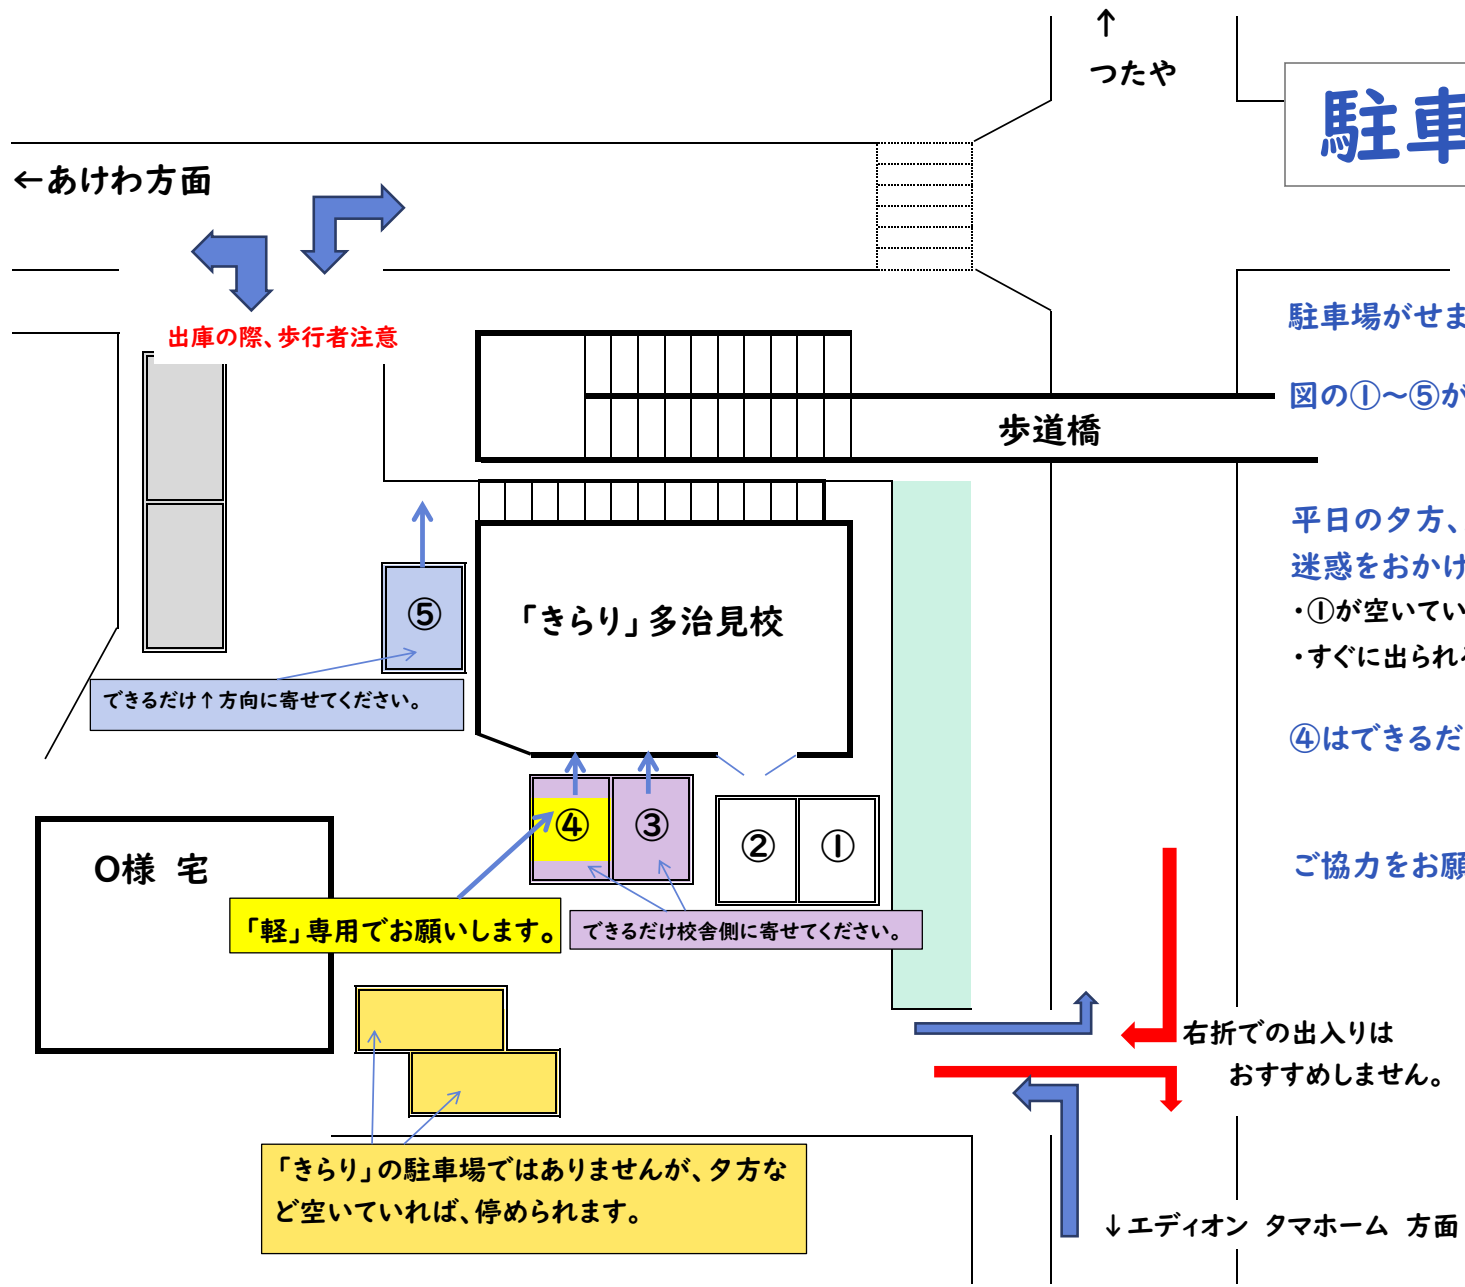

# 駐車場のご案内

駐車場がせまく、ご迷惑をおかけしています。

図の①～⑤がご利用者様駐車場です。

平日の夕方、土曜日の午前中が特に混雑し、ご迷惑をおかけしています。

- ・①が空いていれば、そちらからご利用ください。
- ・すぐに出られる場合は②をご利用ください。

④はできるだけ「軽自動車」でお願いします。

ご協力をお願いします。

駐車場内での事故は当事者様同士の話し合いで解決していただくことになります。

出庫の際、歩行者注意

歩道橋

「きらり」多治見校

O様 宅

「軽」専用でお願いします。

できるだけ校舎側に寄せてください。

できるだけ↑方向に寄せてください。

「きらり」の駐車場ではありませんが、夕方など空いていれば、停められます。

右折での出入りは  
おすすめしません。

↓エディオン タマホーム 方面

←あけわ方面

↑  
つたや