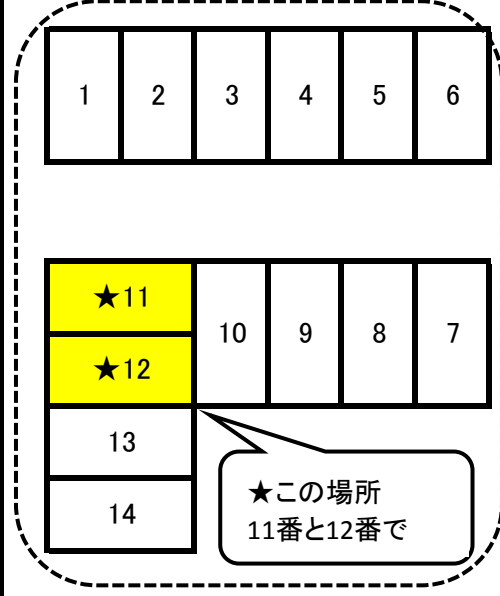

お待たせしました！

2台駐車できます

★きらり綱島校に駐車場をご用意できました!!

場所は綱島南郵便局さんの斜め向かいで、港北接骨院さんの向かい側です。泉管財4丁目駐車場の11番と12番です。

港北接骨院さん

← 至 しまむらさん

きらり綱島校

綱島南郵便局さん